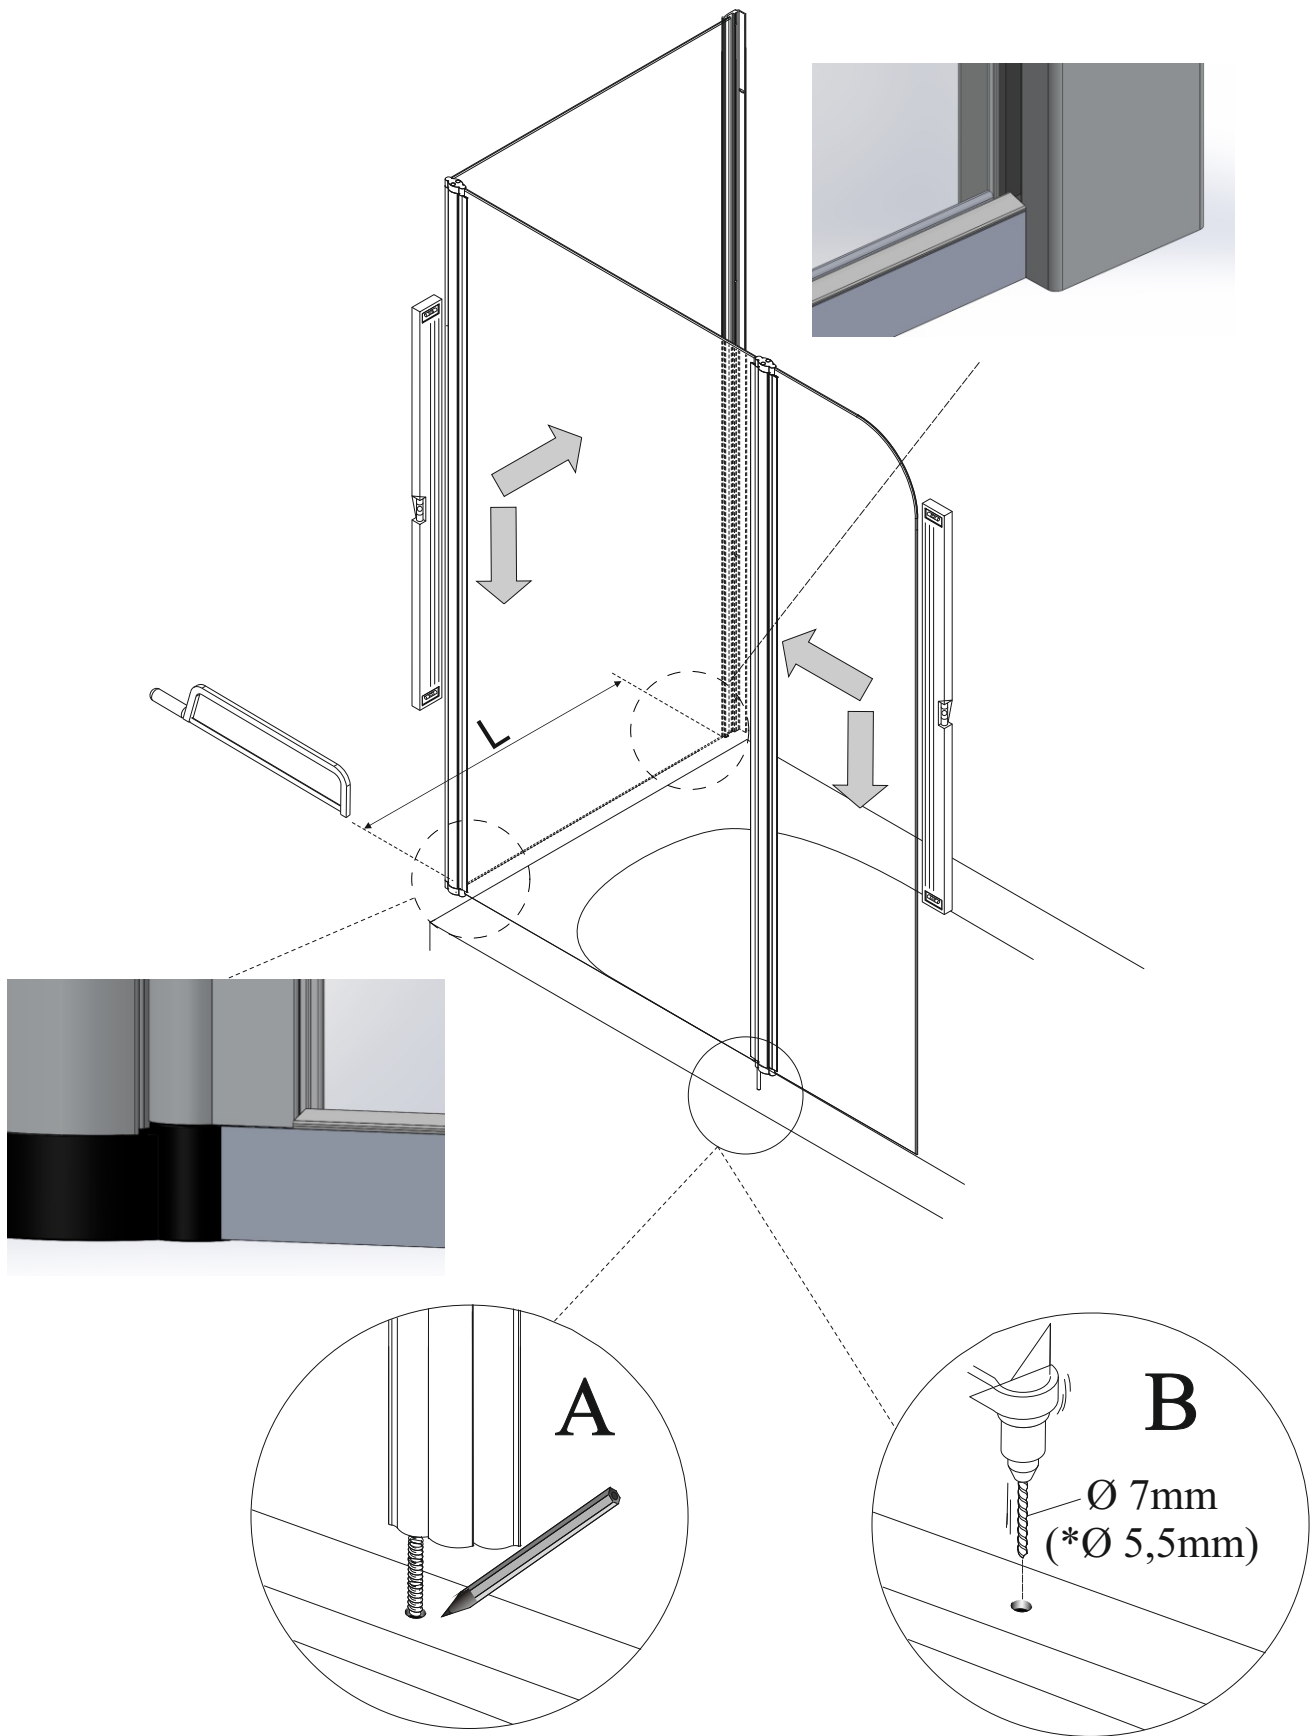

Vrečka z deli, ki so potrebni za vgradnjo kabine

3X

3,5 x 38

3 X

1X

4X

M6 x 25

1X

FAZA 1
PHASE 1

FAZA 2
PHASE 2

- * Ukoliko je kada obzidana i nema mogućnosti pristupa unutarnjoj strani ruba kade, rupu za vijak bušiti svrdlom $\text{Ø } 5,5\text{ mm}$
- * If the bathtub is interspersed, and there is no possibility of access to internal side edge of the bathtub, the hole for the screw drilled with bore $\text{Ø } 5.5\text{ mm}$

Opcija A
Kada s oblogom
Option A
Bathtub with panel

Opcija B
Obzidana kada
Option B
Interspersed bathtub

FAZA 4
PHASE 4

FAZA 5
PHASE 5